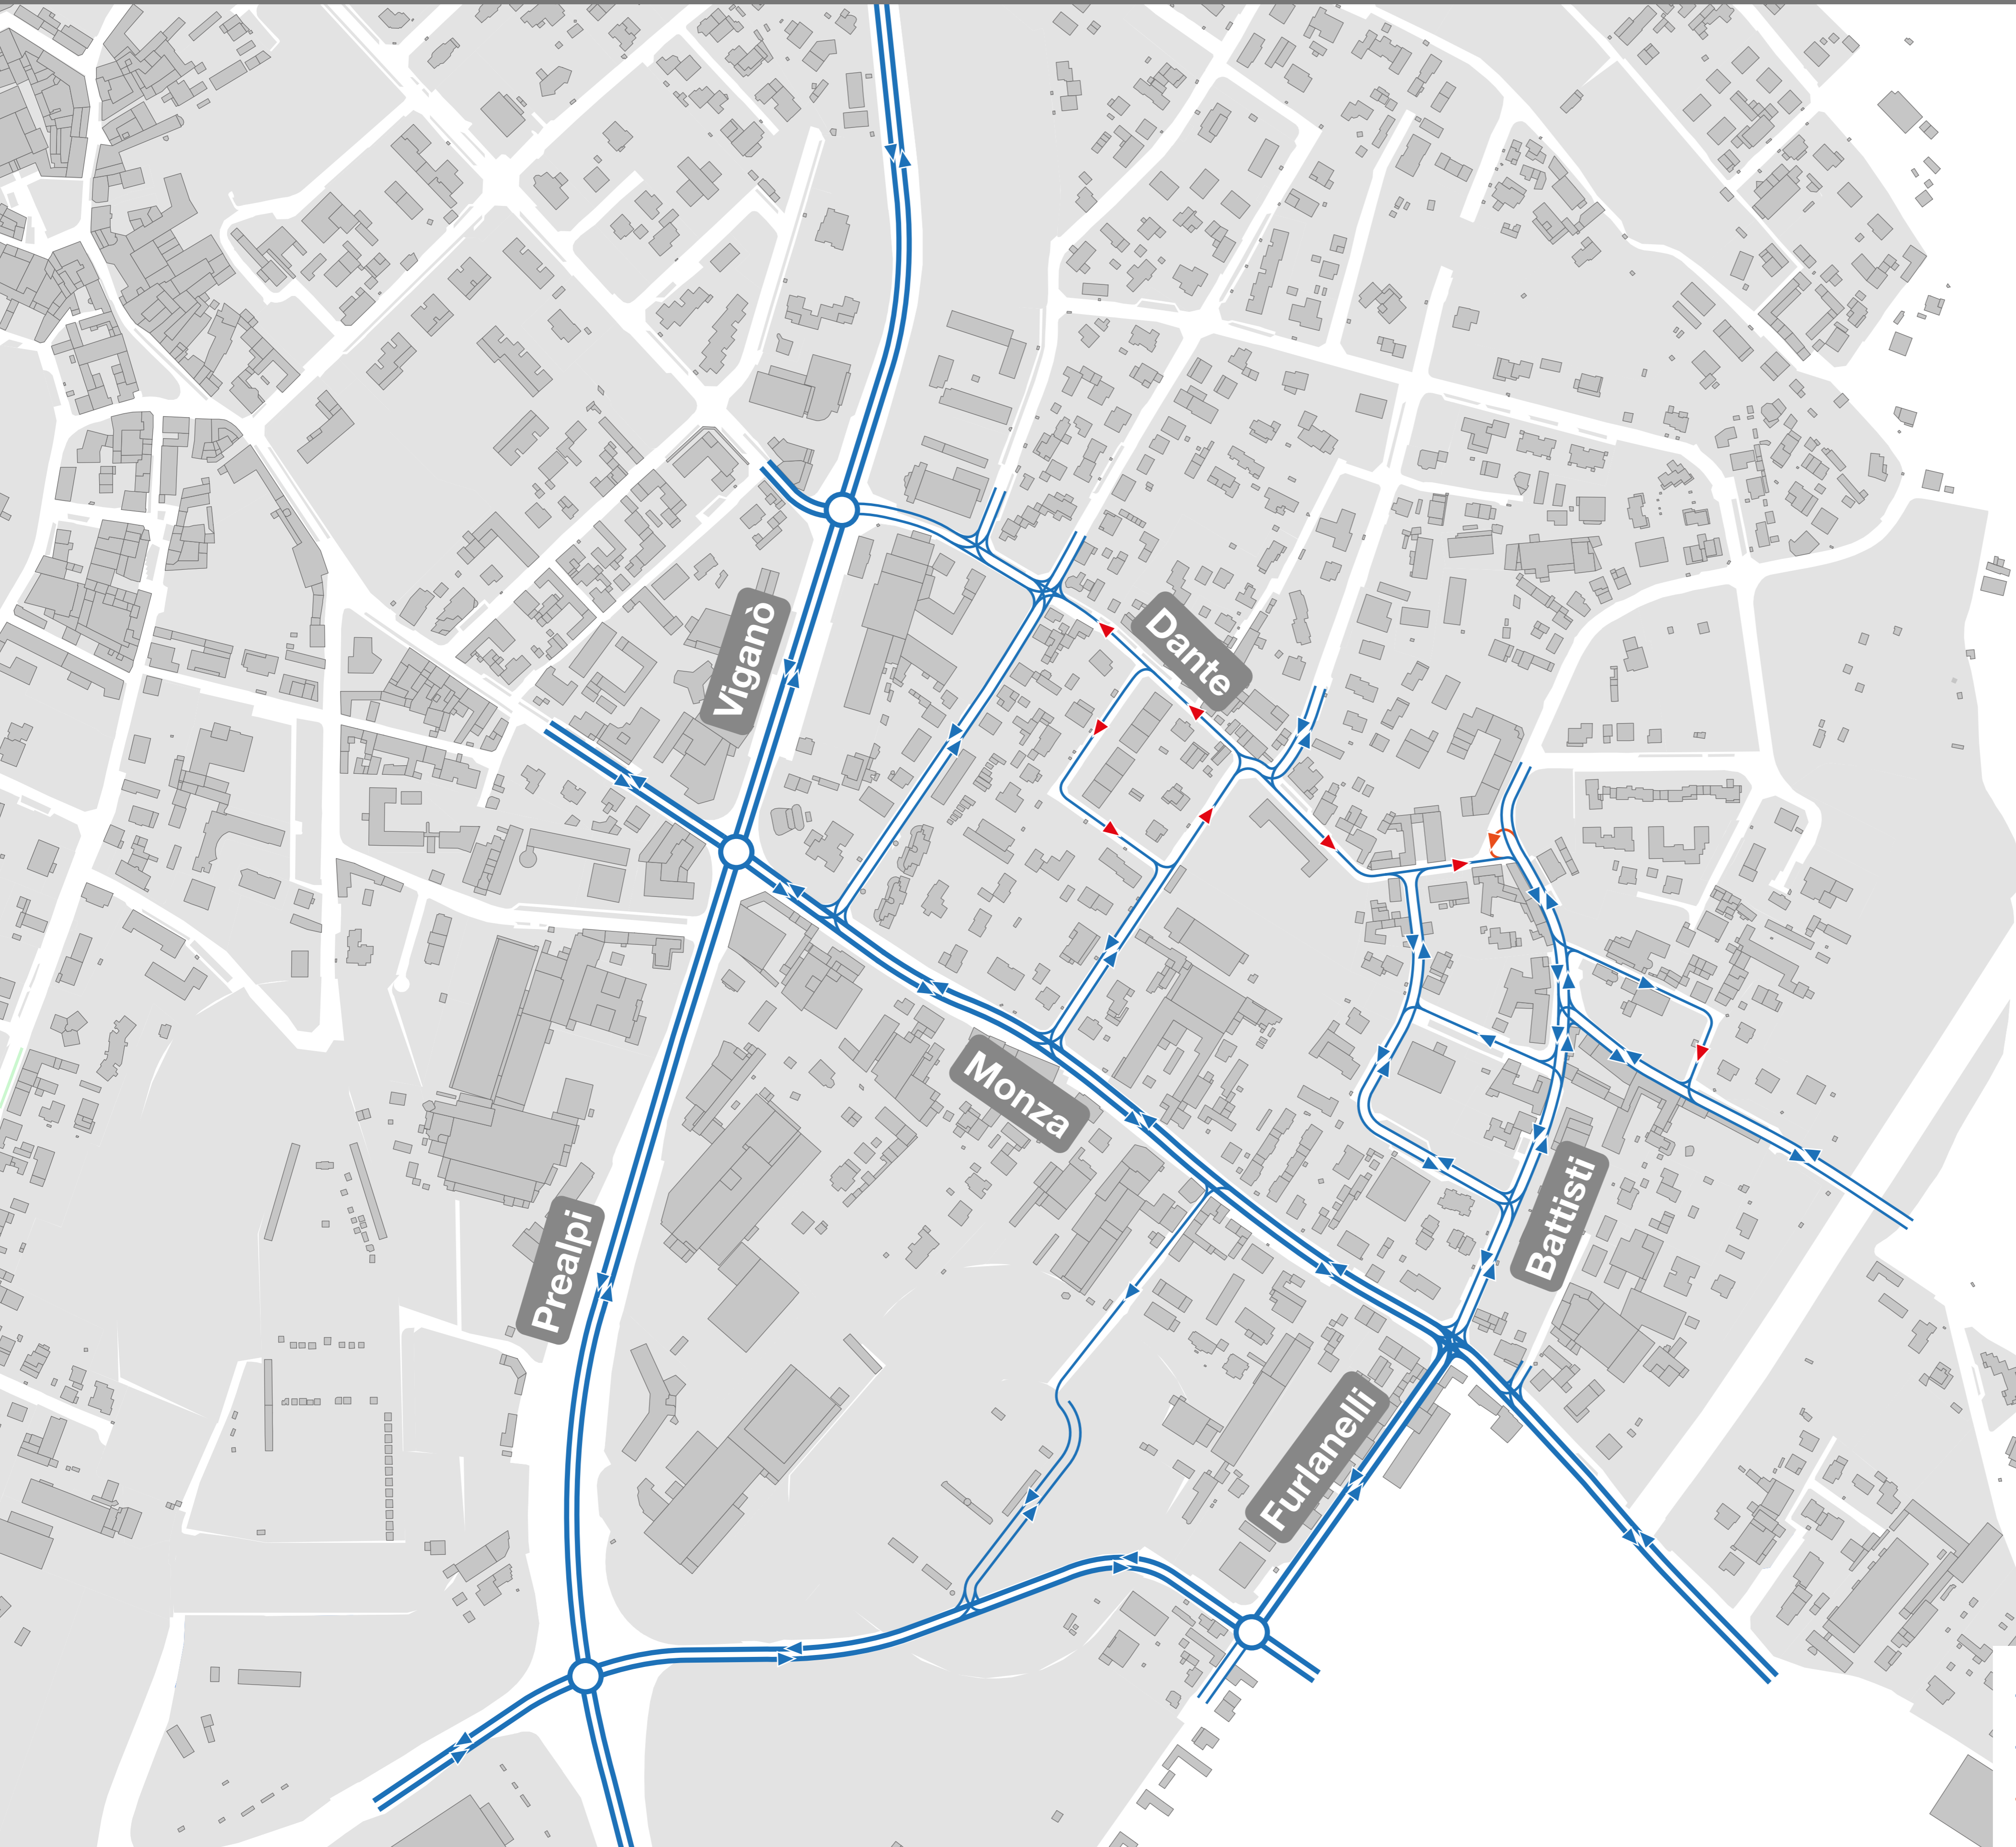

Scenario di Piano: Schema di circolazione a Robbiano

- > Senso di marcia esistente
- > Senso di marcia modificato
- > Corsia riservata al trasporto pubblico