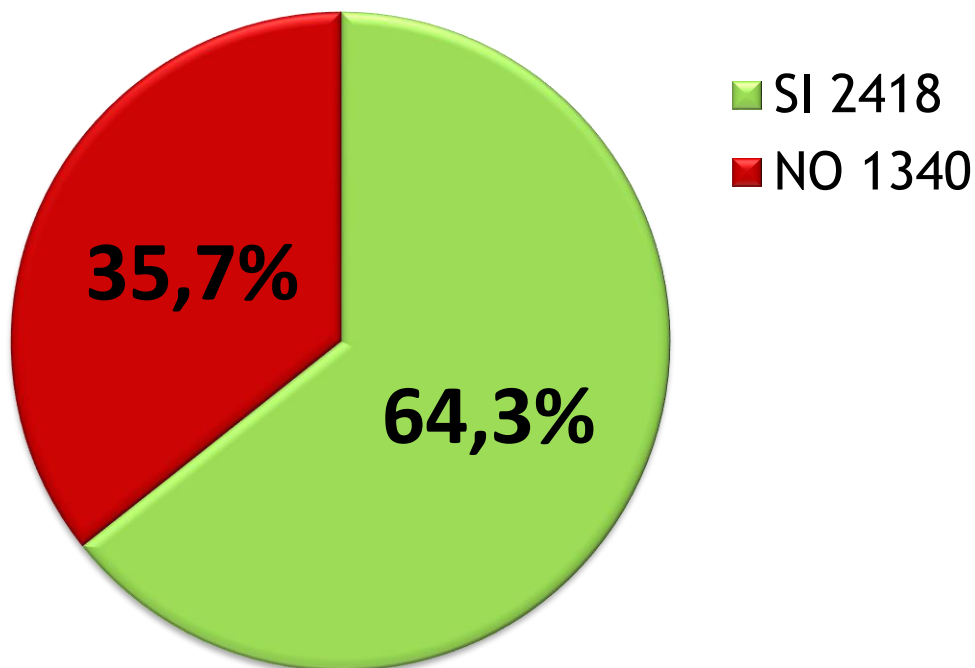

Referendum n.1 - 12 giugno 2022

Abrogazione del Testo unico delle disposizioni in materia di incandidabilità e di divieto di ricoprire cariche elettive e di Governo conseguenti a sentenze definitive di condanna per delitti non colposi.

Votanti 3.836 su 20.234 iscritti

n. 22 Sezioni su 22

Percentuale votanti 19,0%