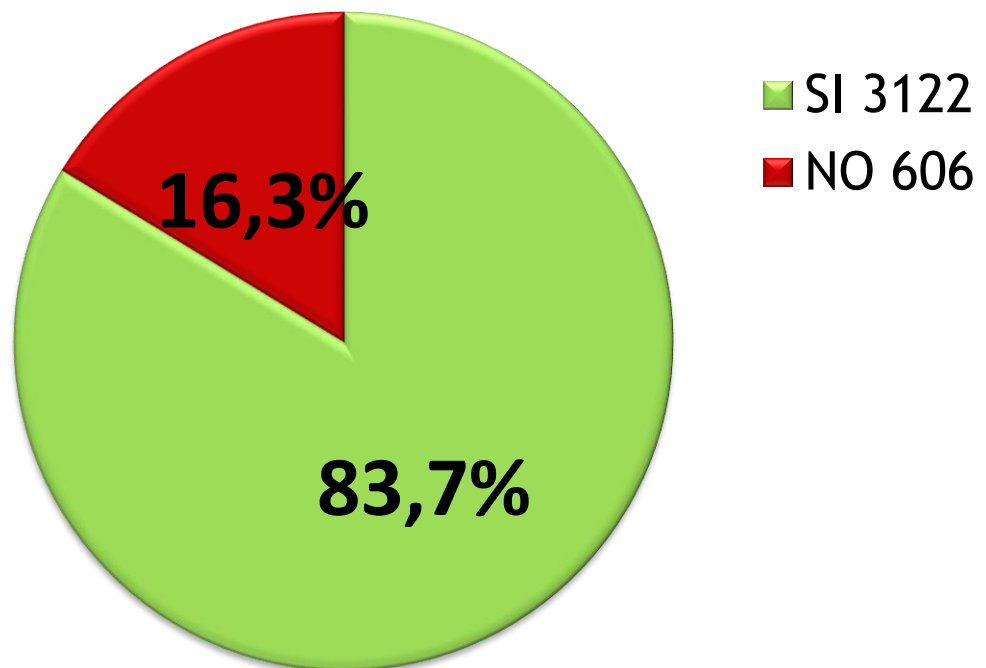

Votanti 3.836 su 20.234 iscritti

n. 22 Sezioni su 22

Percentuale votanti 19,0%

Referendum n.3 - 12 giugno 2022

Separazione delle funzioni dei magistrati. Abrogazione delle norme in materia di ordinamento giudiziario che consentono il passaggio dalle funzioni giudicanti a quelle requirenti e viceversa nella carriera dei magistrati.

Votanti 3.838 su 20.234 iscritti

n. 22 Sezioni su 22

Percentuale votanti 19,0%

Referendum n.4 - 12 giugno 2022

Partecipazione dei membri laici a tutte le deliberazioni del Consiglio direttivo della Corte di cassazione e dei consigli giudiziari. Abrogazione di norme in materia di composizione del Consiglio direttivo della Corte di cassazione e dei consigli giudiziari e delle competenze dei membri laici che ne fanno parte.