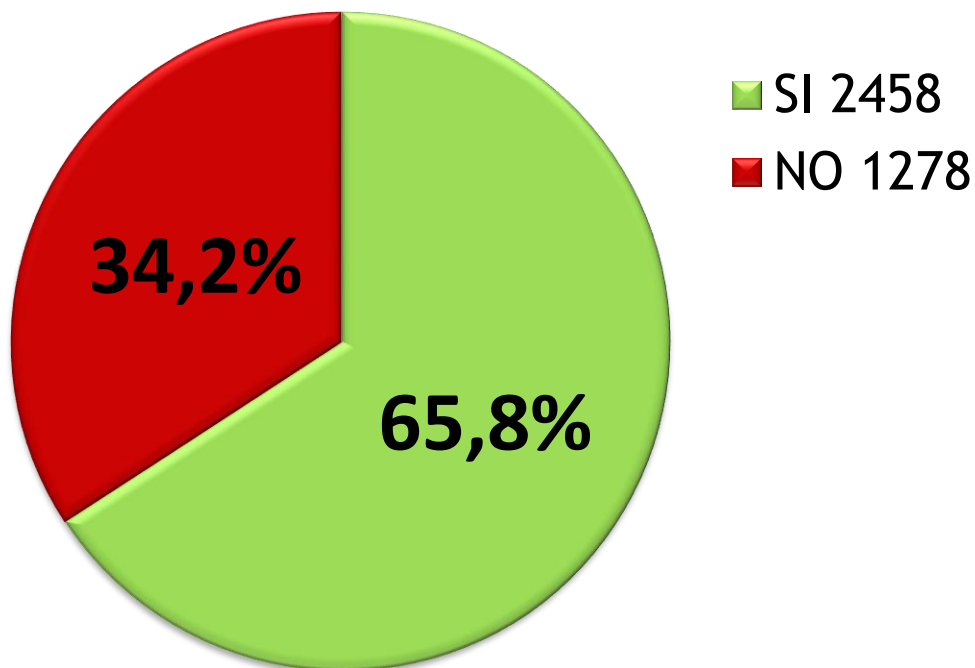

Votanti 3.836 su 20.234 iscritti

n. 22 Sezioni su 22

Percentuale votanti 19,0%

Referendum n.2 - 12 giugno 2022

Limitazione delle misure cautelari: abrogazione dell'ultimo inciso dell'art.274, comma 1, lettera c), codice di procedura penale, in materia di misure cautelari e, segnatamente, di esigenze cautelari, nel processo penale.

Votanti 3.836 su 20.234 iscritti

n. 22 Sezioni su 22

Percentuale votanti 19,0%

Referendum n.3 - 12 giugno 2022

Separazione delle funzioni dei magistrati. Abrogazione delle norme in materia di ordinamento giudiziario che consentono il passaggio dalle funzioni giudicanti a quelle requirenti e viceversa nella carriera dei magistrati.