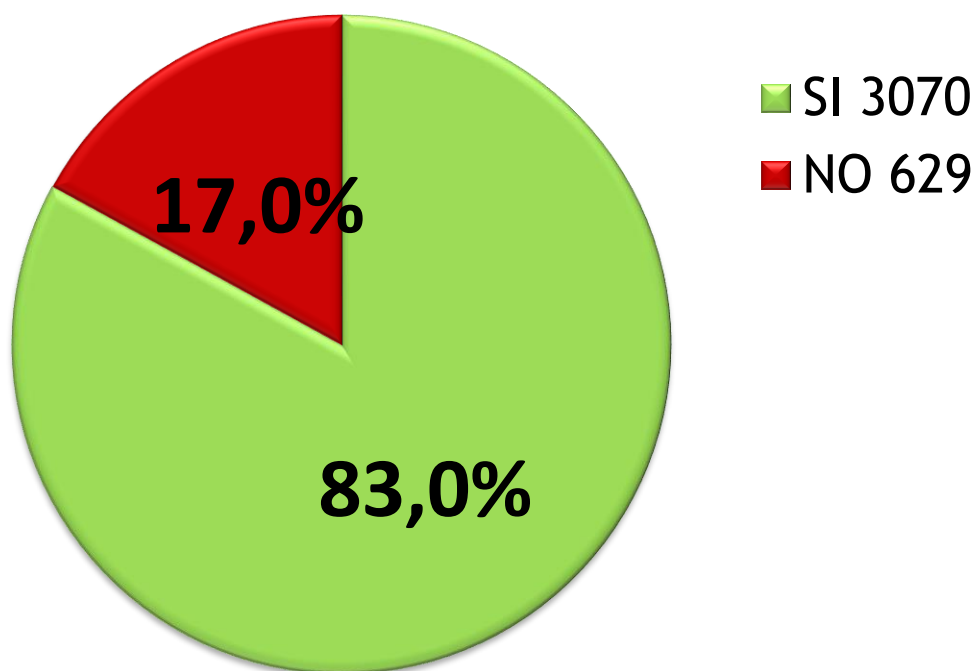

Votanti 3.836 su 20.234 iscritti

n. 22 Sezioni su 22

Percentuale votanti 19,0%

Referendum n.3 - 12 giugno 2022

Separazione delle funzioni dei magistrati. Abrogazione delle norme in materia di ordinamento giudiziario che consentono il passaggio dalle funzioni giudicanti a quelle requirenti e viceversa nella carriera dei magistrati.

Votanti 3.838 su 20.234 iscritti

n. 22 Sezioni su 22

Percentuale votanti 19,0%

Referendum n.4 - 12 giugno 2022

Partecipazione dei membri laici a tutte le deliberazioni del Consiglio direttivo della Corte di cassazione e dei consigli giudiziari. Abrogazione di norme in materia di composizione del Consiglio direttivo della Corte di cassazione e dei consigli giudiziari e delle competenze dei membri laici che ne fanno parte.

Votanti 3.836 su 20.234 iscritti

n. 22 Sezioni su 22

Percentuale votanti 19,0%

Referendum n.5 - 12 giugno 2022

Abrogazione di norme in materia di elezioni dei componenti togati del Consiglio superiore della magistratura.

Votanti 3.838 su 20.234 iscritti

n. 22 Sezioni su 22

Percentuale votanti 19,0%